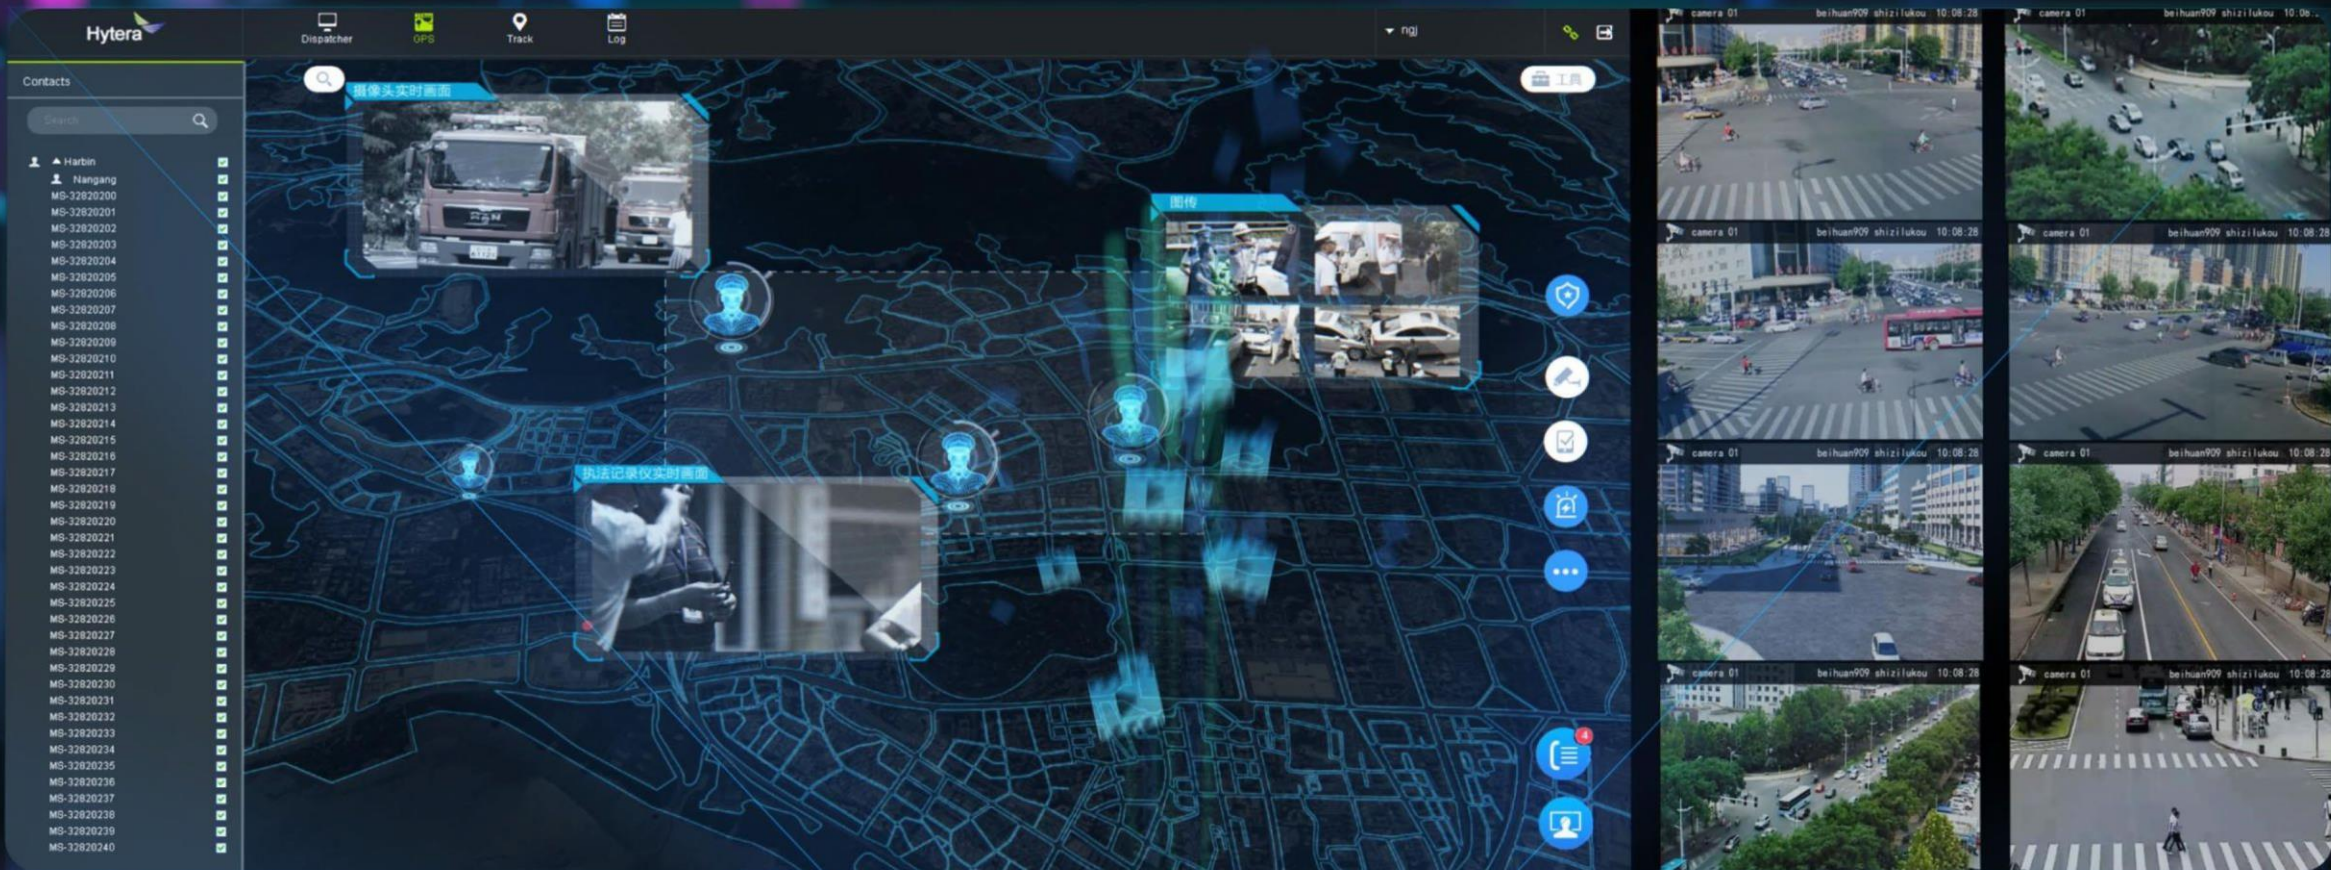

Стриминг видео в реальном времени

Видеозапись с разрешением **1080P**,
получение видео с частотой **30 кадров в секунду**

Прочный и надежный

Видеорегистратор разработан и протестирован для работы в экстремальных условиях.