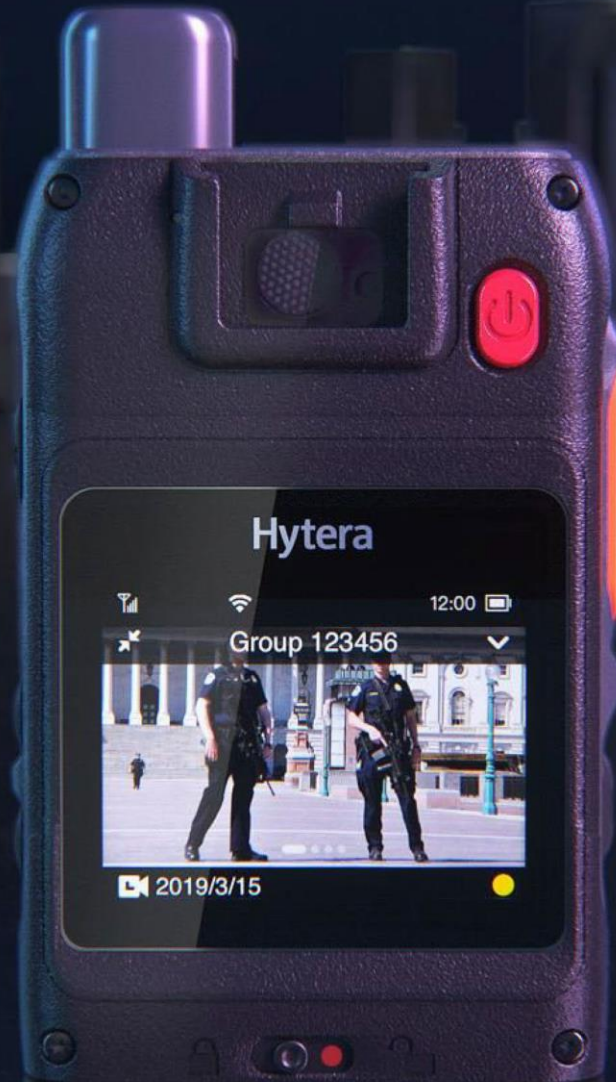

Hytera

VM580D

Персональный видеорегистратор 4G

**Golden Pin
Design Award**

СОДЕРЖАНИЕ

01

Обзор

Функции

Дисплей

- 2-дюймовый цветной емкостный сенсорный дисплей.
- Отличная видимость в условиях прямого солнечного света.
- Режим работы в перчатках и в дождь (толщиной до 2 мм).

Запись видео в HD-качестве

- Камера — 4 Мп, диагональный угол обзора — 120°.
- Два микрофона.
- Формат кодирования видео — H.264.