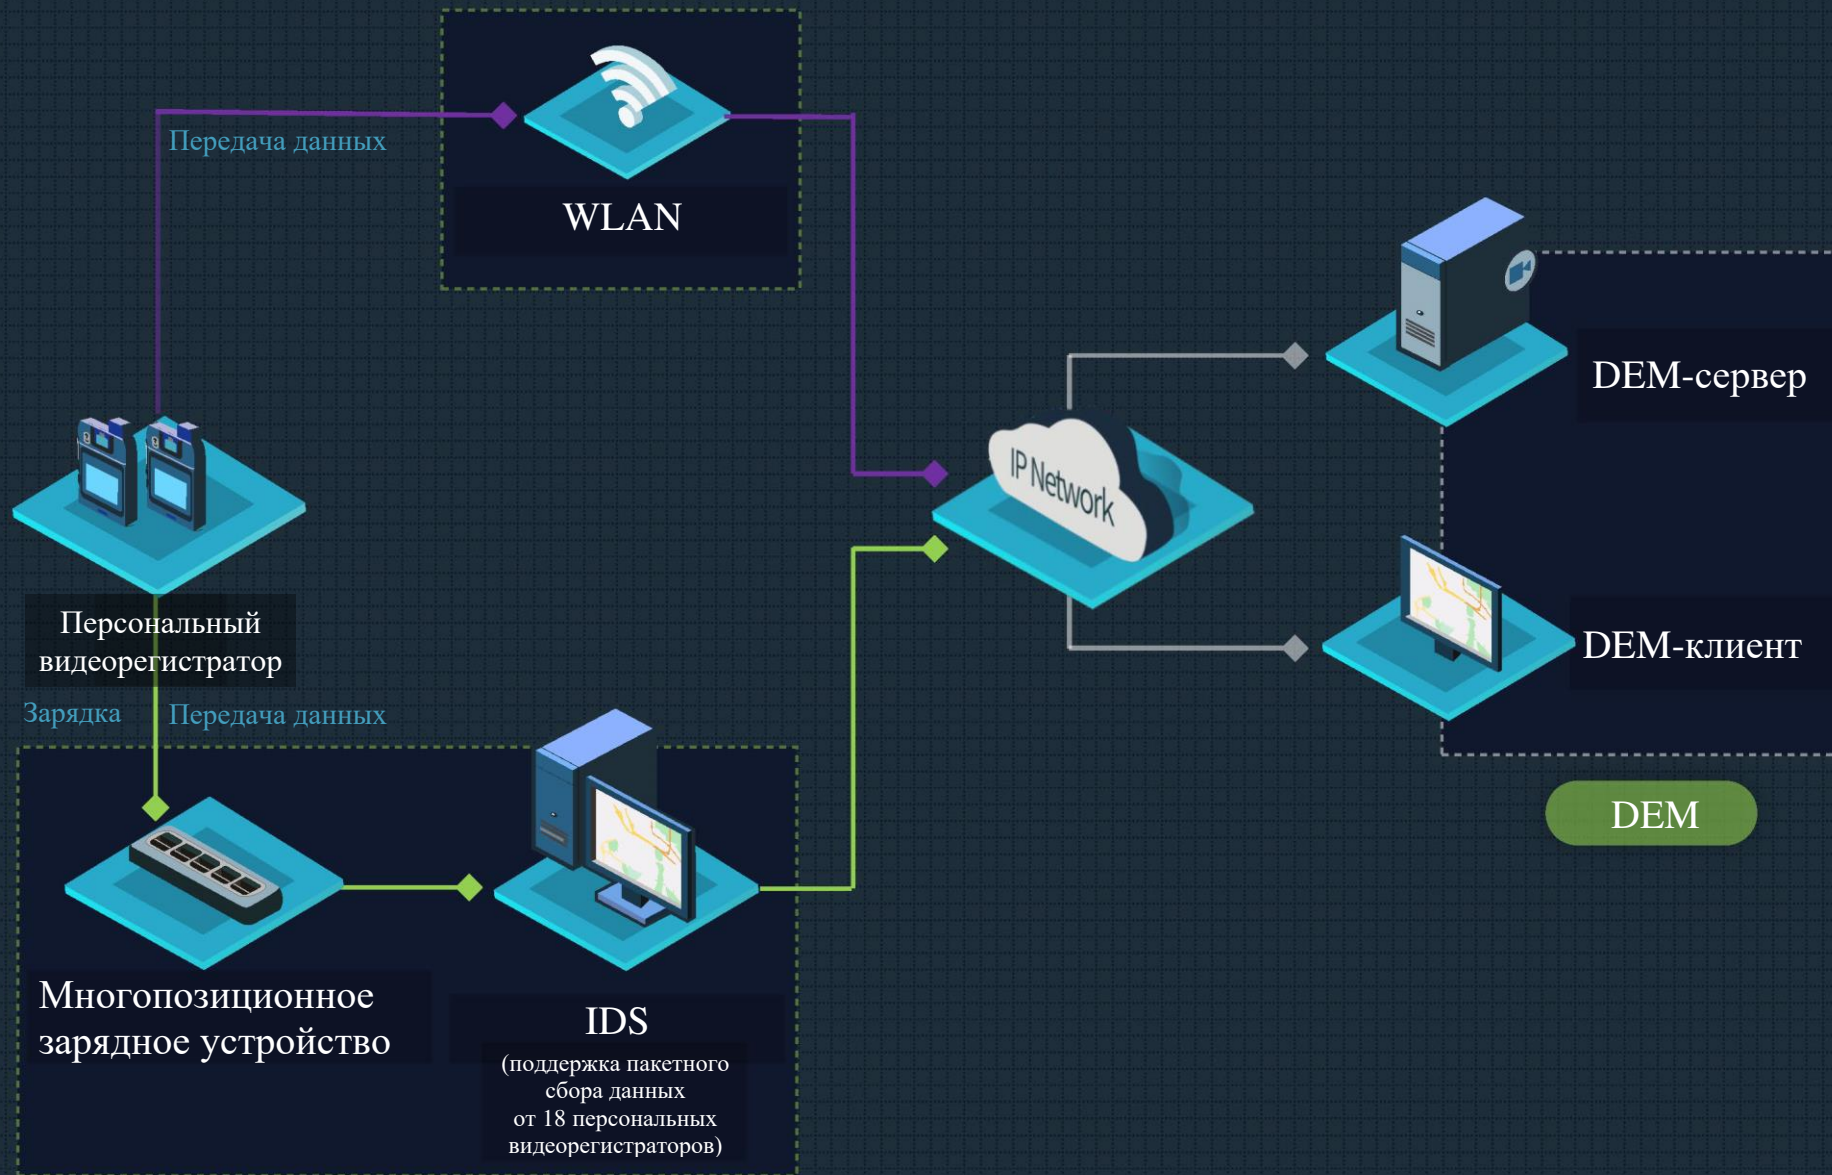

Фотосъемка

Воспроизведение видео

РТТ через мобильную сеть (PoC)

- Групповой полудуплексный режим голосовой связи.
- Индивидуальный полудуплексный режим голосовой связи.
- Широковещательный вызов.
- Экстренный вызов.
- Получение видео.
- DGNA.
- Позднее подключение.
- Объединение групповых вызовов.
- SDS.
- Прием (DC).
- Приоритет/ прерывание.
- Временное блокирование / восстановление.
- Позиционирование.
- Подписка (DC).

03

Решения

Решение для управления мобильными интеллектуальными устройствами

Решение для управления мобильными интеллектуальными устройствами (MDM) — это единая интеллектуальная платформа для управления персональными видеорегистраторами Nuytera. Работая через сети 3G, 4G и WLAN, MDM позволяет дистанционно программировать и обновлять ПО устройств VM580D в пакетном режиме, что значительно повышает эффективность управления.

Решение Digital Evidence Management

Решение для сбора цифровых доказательств включает в себя видеорегистраторы, станции сбора данных с интегрированными устройствами (IDS) и систему управления цифровыми данными Digital Evidence Management (DEM). Благодаря применению облачных вычислений, облачного хранения и технологий обработки больших данных это решение обеспечивает надежность и безопасность сбора хранения, поиска и анализа больших объемов аудио-, видео- и фотоданных. Решение широко применяется в различных областях: общественная безопасность, судебные учреждения, пожарная охрана, транспорт, таможня, финансы и СМИ.

VoC-решение для связи и диспетчеризации

VoC-решение для связи и диспетчеризации — это мультимедийное решение для коммуникации, осуществляемой через общедоступную сеть. Это решение предназначено для самых разных ситуаций и выполняет целый ряд функций, в том числе обеспечивает связь РТТ в реальном времени, мгновенный обмен сообщениями, позиционирование в реальном времени, получение видео- и аудиофайлов и диспетчеризацию с отслеживанием местоположения на карте.