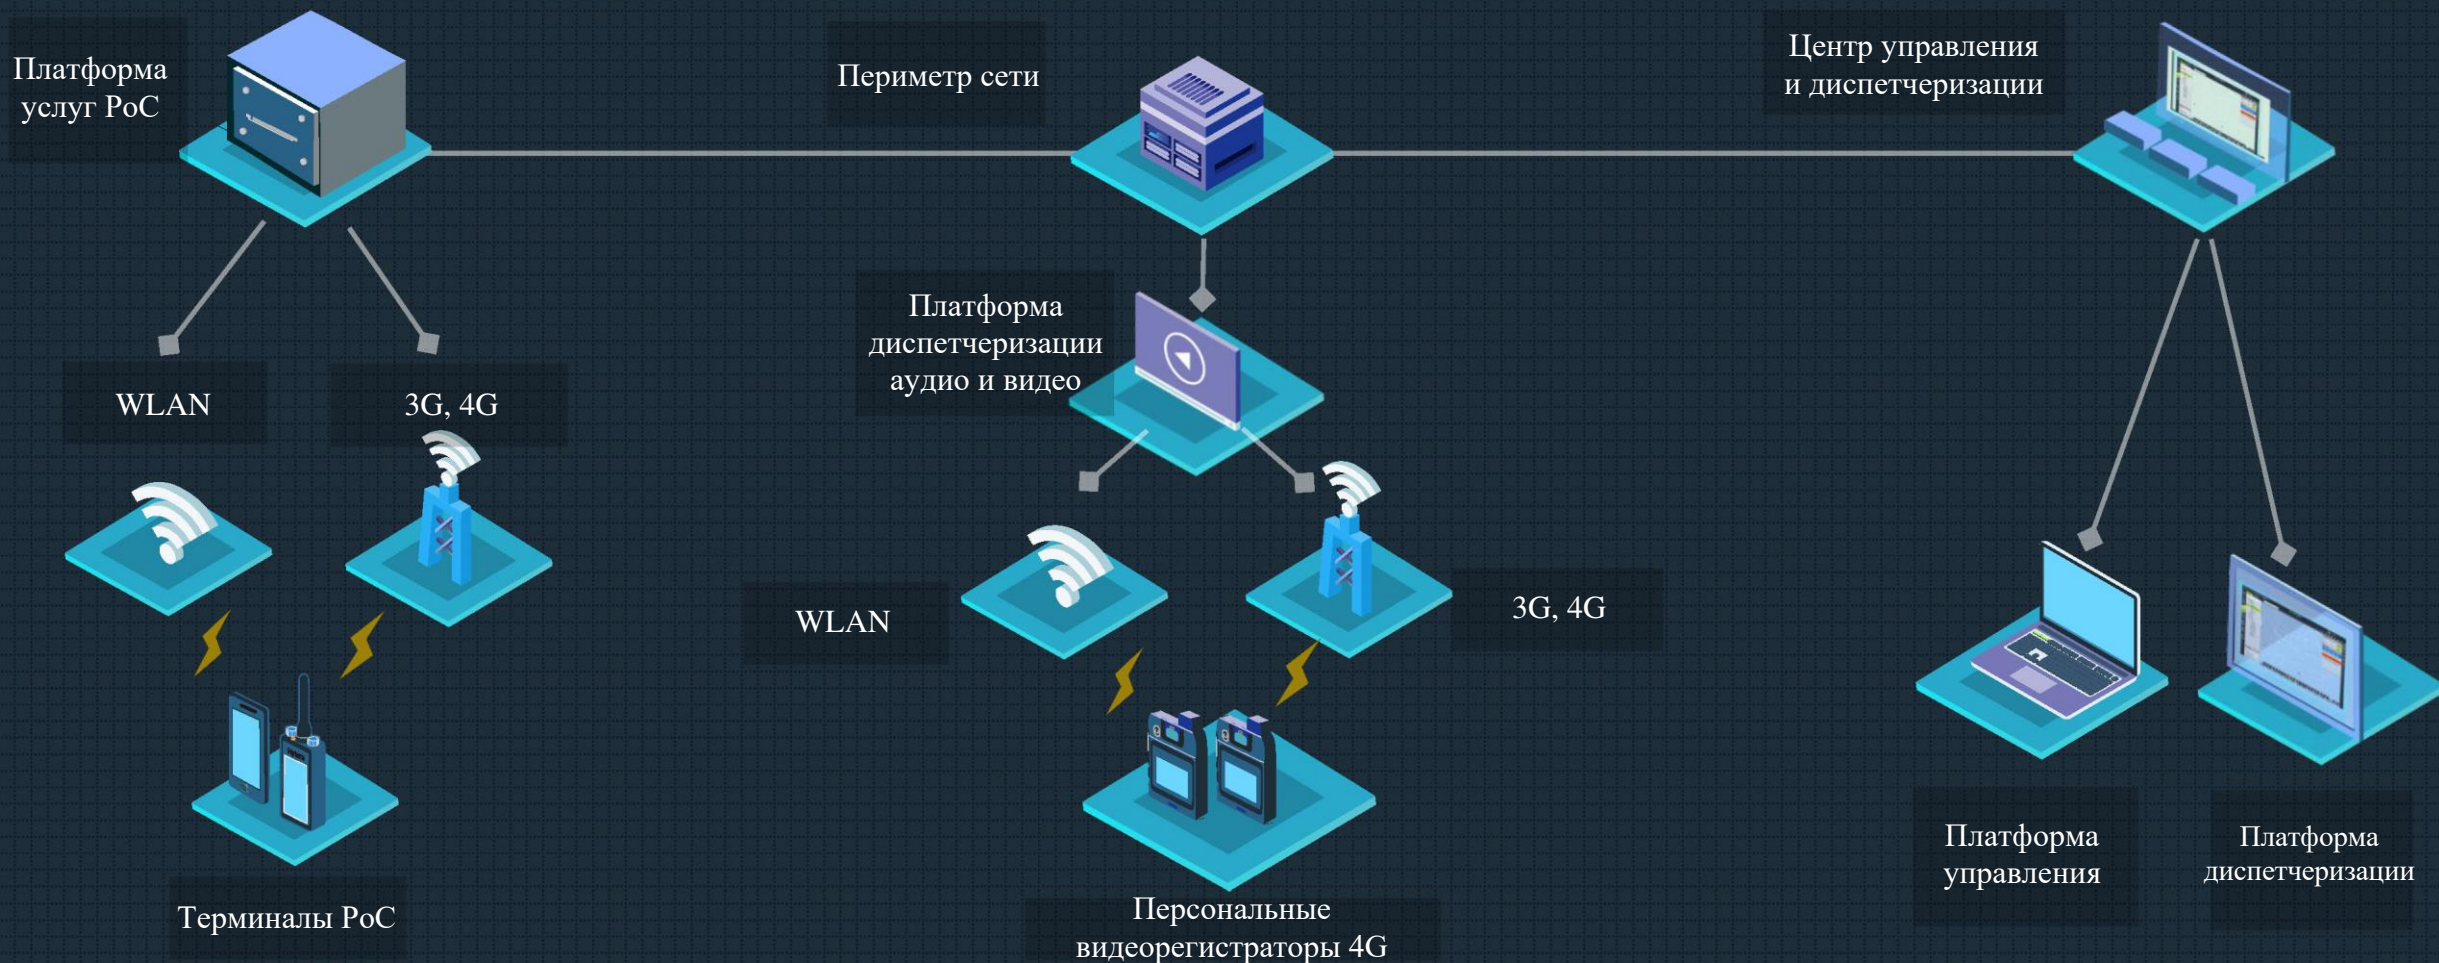

Фотосъемка

Воспроизведение видео

РТТ через мобильную сеть (PoC)

- Групповой полудуплексный режим голосовой связи.
- Индивидуальный полудуплексный режим голосовой связи.
- Широковещательный вызов.
- Экстренный вызов.
- Получение видео.
- DGNA.
- Позднее подключение.
- Объединение групповых вызовов.
- SDS.
- Прием (DC).
- Приоритет/ прерывание.
- Временное блокирование / восстановление.
- Позиционирование.
- Подписка (DC).

03

Решения

Решение для управления мобильными интеллектуальными устройствами

Решение для управления мобильными интеллектуальными устройствами (MDM) — это единая интеллектуальная платформа для управления персональными видеорегистраторами Nuytera. Работая через сети 3G, 4G и WLAN, MDM позволяет дистанционно программировать и обновлять ПО устройств VM580D в пакетном режиме, что значительно повышает эффективность управления.

VoC-решение для связи и диспетчеризации

VoC-решение для связи и диспетчеризации — это мультимедийное решение для коммуникации, осуществляемой через общедоступную сеть. Это решение предназначено для самых разных ситуаций и выполняет целый ряд функций, в том числе обеспечивает связь РТТ в реальном времени, мгновенный обмен сообщениями, позиционирование в реальном времени, получение видео- и аудиофайлов и диспетчеризацию с отслеживанием местоположения на карте.