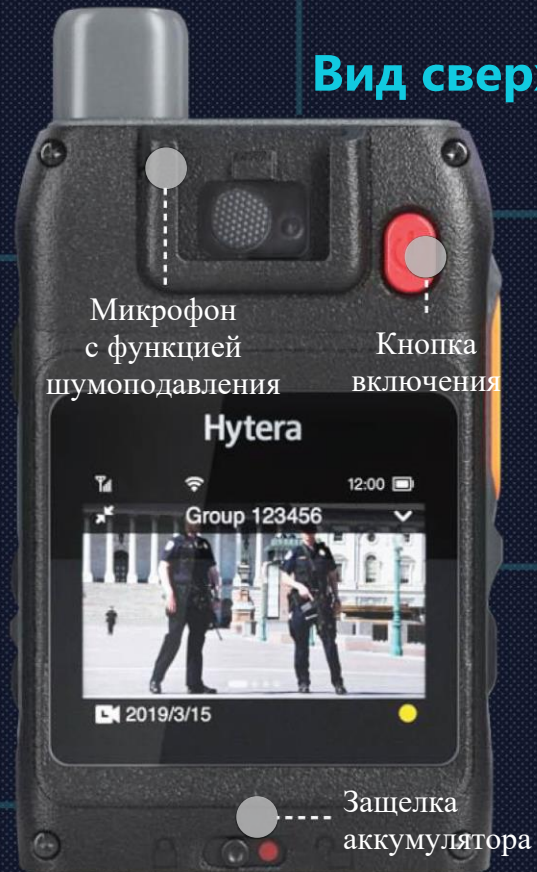

Вид слева

Вид сверху

Вид сзади

Вид снизу

Вид справа

Области применения

Общественная безопасность

Здравоохранение

СМИ

Транспорт

Таможня

Финансовые организации

Службы безопасности

Судебные учреждения

Ультратонкий корпус

- Толщина — 20 мм.
- Масса — 170 г (с аккумулятором и поясным зажимом).
- Удобство при держании в руке, легкое крепление на груди или плече.

Дисплей

- 2-дюймовый цветной емкостный сенсорный дисплей.
- Отличная видимость в условиях прямого солнечного света.
- Режим работы в перчатках и в дождь (толщиной до 2 мм).

Запись видео в HD-качестве

- Камера — 4 Мп, диагональный угол обзора — 120°.
- Два микрофона.
- Формат кодирования видео — H.264.